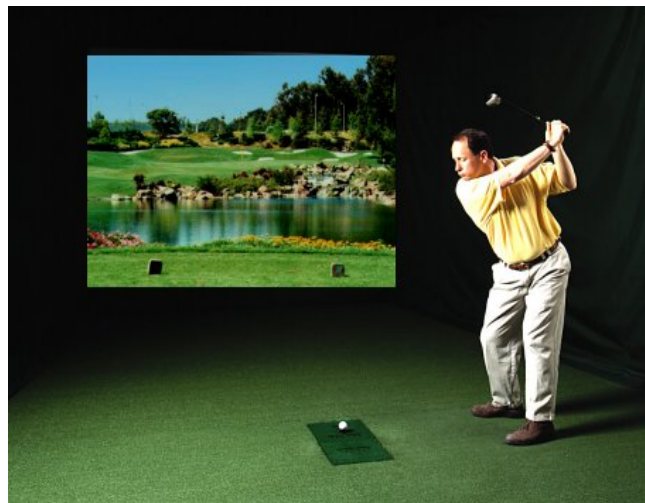

# Magic Interactive Floor

Ob auf Messen, in Showrooms oder bei privaten Präsentationen, das neue MIF7000 sorgt für Aufregung. Das innovativ erweiterte Nachfolgemodell von Aquamania hat jetzt noch mehr zu bieten! Ab jetzt können Firmenlogos, Banner oder Werbung eingebunden werden. Neue Software und perfekt aufeinander abgestimmte Hardware sorgen für optimale Funktionalität. Und natürlich alles MADE IN GERMANY !

Bild stellt Ball anstatt Infrarotempfänger da.

Der Virtual Golf Simulator ist ein interaktives Golfspiel, welches mit Infrarottechnik die starke Abschlaghand, aber auch das Putten zum Konzentrations-Gag macht. Deutschlands Verkaufstrainer schwören auf das Virtual Golf Set! ... 19 Personen spielen, 15 unterhalten sich. Einfach Klasse... Kommunikation nach dem anstrengenden Seminar.